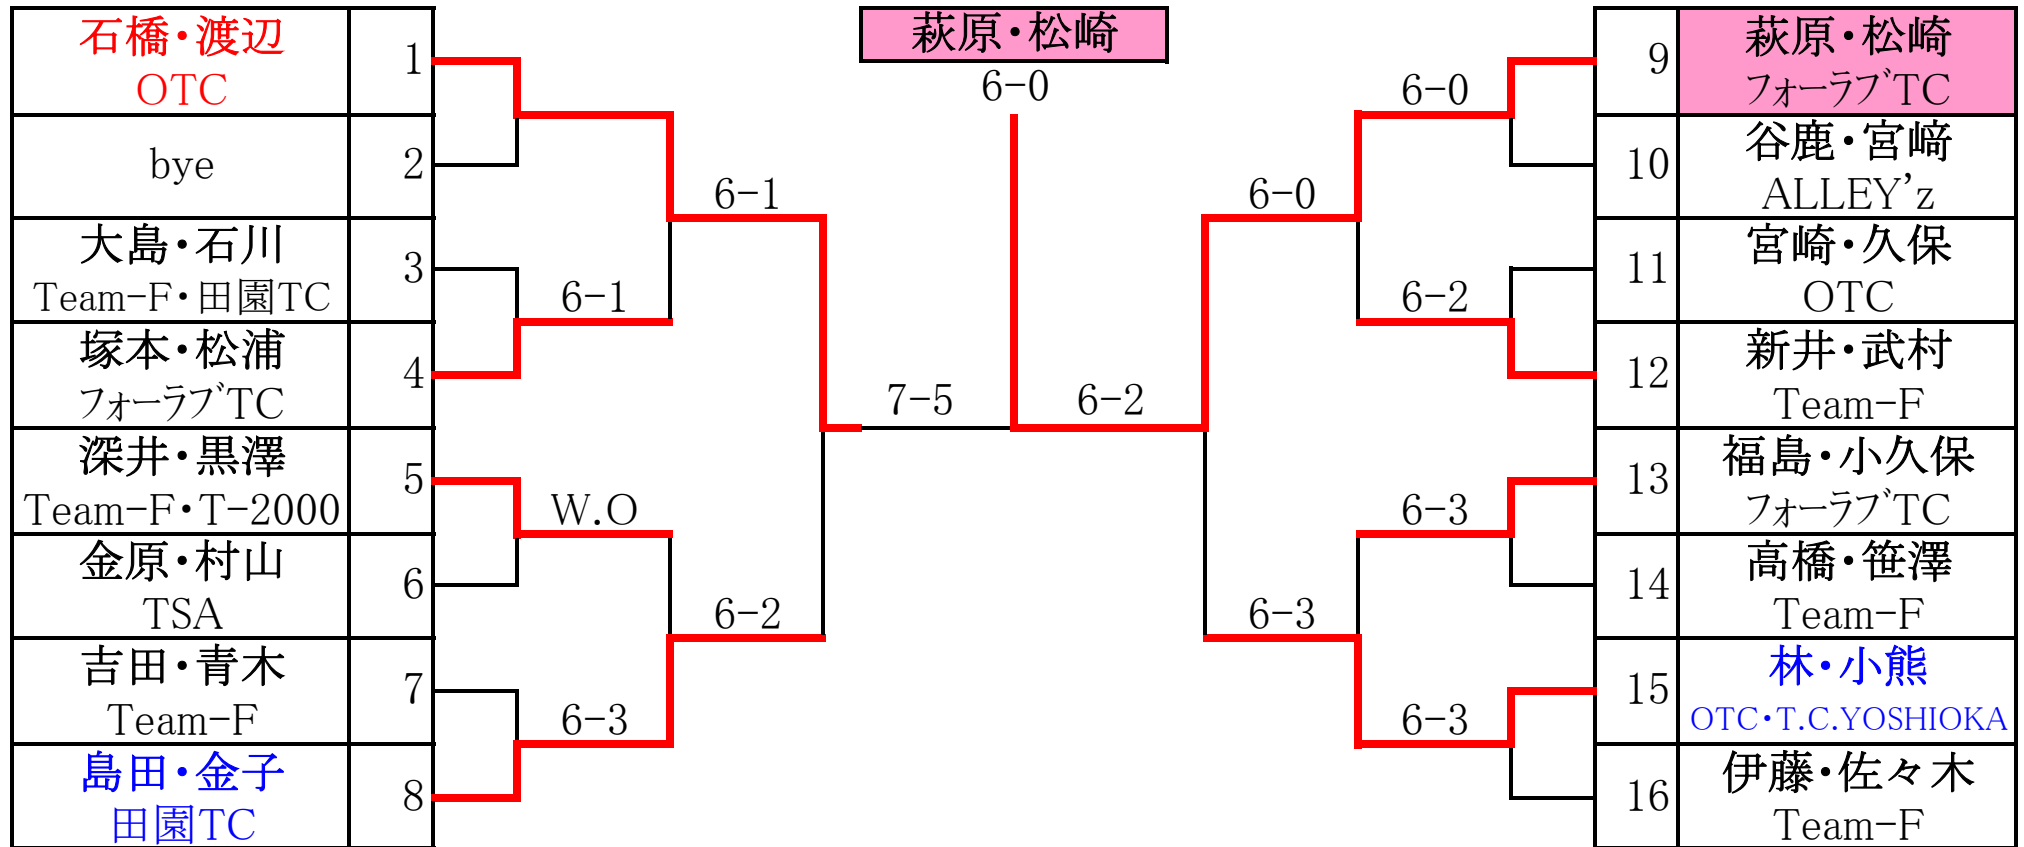

- | | | | | |
|----|--|-----|--|----|
| | 薄 | 7-5 | 笠原 | |
| 5位 | 橋本 | | 宮杜 | 6位 |
| 7位 | 宮崎 | | 大川 | 8位 |

平成18年度 埼玉県大会予選 男子ダブルス

2月4日(日) 受付 9:00

豊田・新井 TSA	1		有村・青木	7-6		千原・武村 TSA	11
bye	2		6-4	堀越・久保田 ラブオール		12	
高桑・金子 T.C.YOSHIOKA	3		6-1	菊池・田島 OASIS		13	
関根・杉浦 ラブオール	4		6-4	小島・佐藤 TSA		14	
沼上・佐藤 OASIS	5		6-2	中村・谷島 T.C.YOSHIOKA		15	
大川・長谷川 TSA	6		6-3	笠原・笹掛 OASIS		16	
川畑・宮崎 ALLEY'z	7		7-5	田中・大野 TSA		17	
福田・桜井 TSA	8		6-1	吉田・飯田 フリー		18	
笹掛・松村 OASIS	9		7-5	bye		19	
荻野・平田 ニコンTC	10		6-1	有村・青木 TSA		20	

豊田・新井

W.O

千原・武村

5位 笠原・笹掛

福田・桜井 6位

7位 関根・杉浦

中村・谷島 8位

平成18年度 埼玉県大会予選 女子シングルス

2月4日(日) 受付 1R 9:00まで 2R 9:30

平成18年度 埼玉県大会予選 女子ダブルス

2月3日(土) 受付10:00

林・小熊

6-4

島田・金子

5位 新井・武村

深井・黒澤 6位