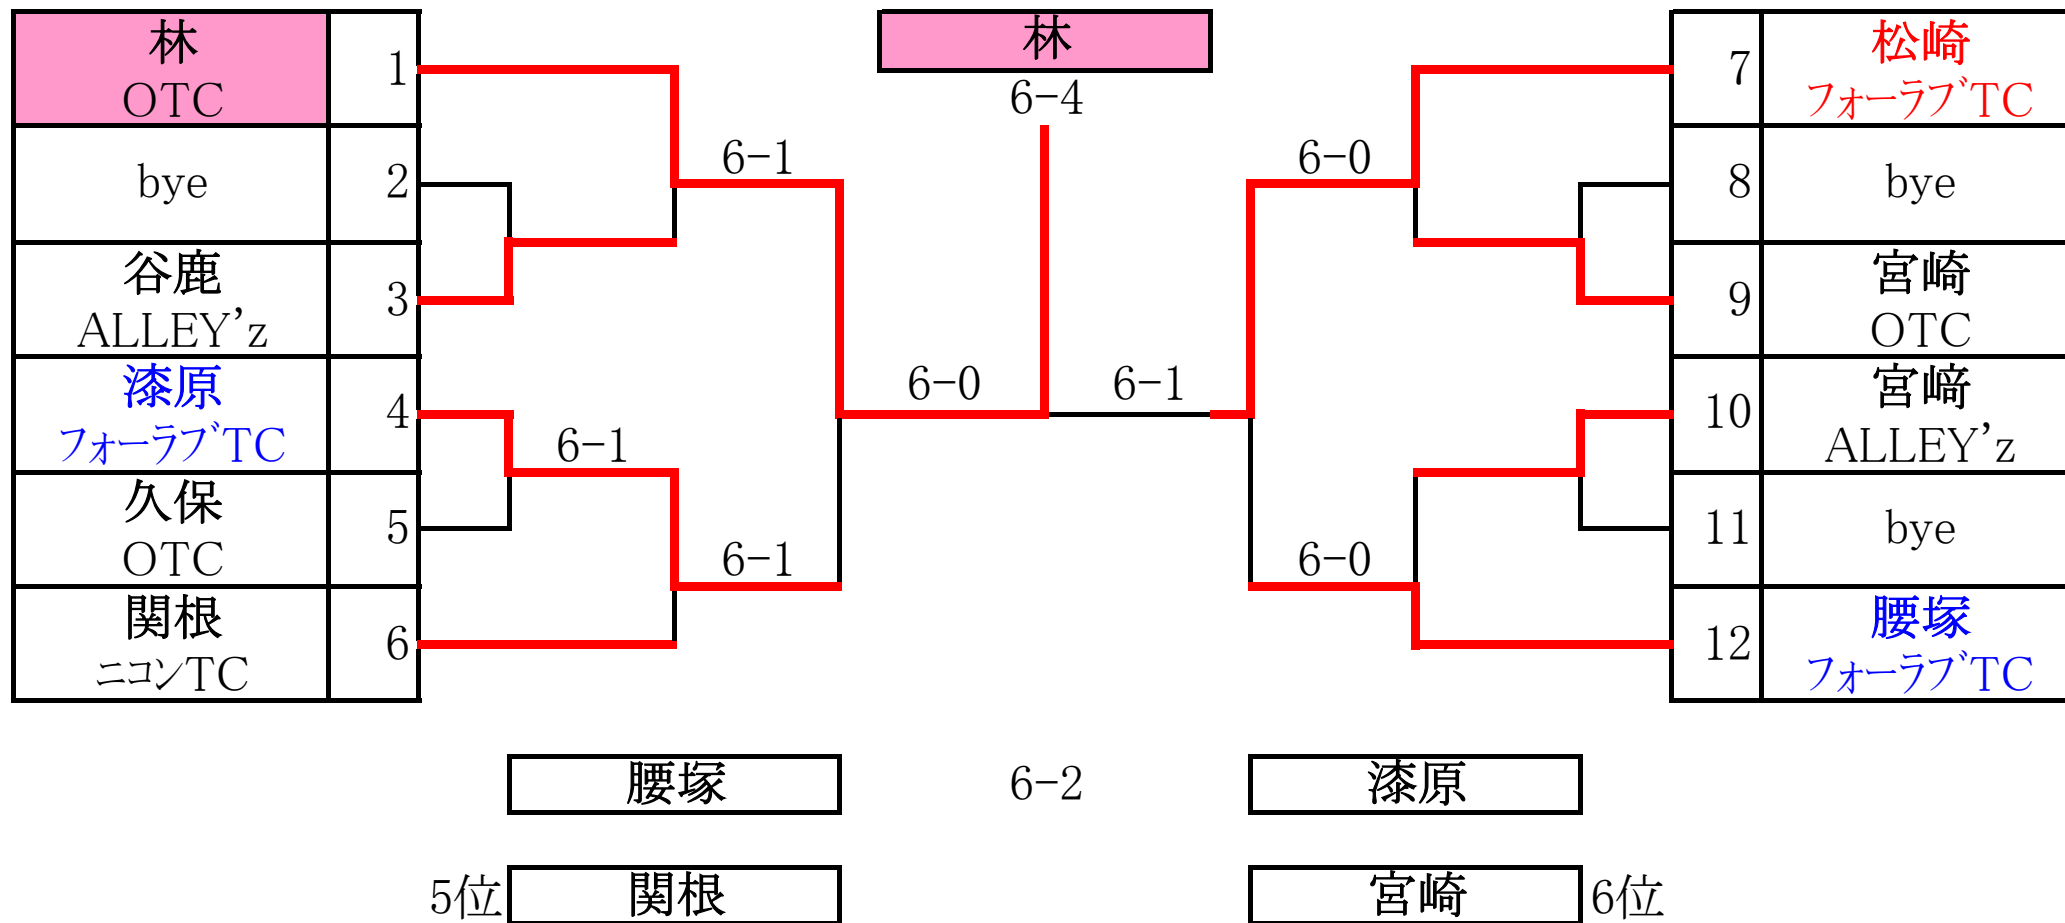

- | | | | | |
|----|--|-----|--|----|
| | 薄 | 7-5 | 笠原 | |
| 5位 | 橋本 | | 宮杜 | 6位 |
| 7位 | 宮崎 | | 大川 | 8位 |

平成18年度 埼玉県大会予選 男子ダブルス

2月4日(日) 受付 9:00

豊田・新井 TSA	1		有村・青木	7-6		千原・武村 TSA	11
bye	2		6-4	堀越・久保田 ラブオール		12	
高桑・金子 T.C.YOSHIOKA	3		6-1	菊池・田島 OASIS		13	
関根・杉浦 ラブオール	4		6-4	小島・佐藤 TSA		14	
沼上・佐藤 OASIS	5		6-2	中村・谷島 T.C.YOSHIOKA		15	
大川・長谷川 TSA	6		6-3	笠原・笹掛 OASIS		16	
川畑・宮崎 ALLEY'z	7		7-5	田中・大野 TSA		17	
福田・桜井 TSA	8		6-1	吉田・飯田 フリー		18	
笹掛・松村 OASIS	9		7-5	bye		19	
荻野・平田 ニコンTC	10		6-1	有村・青木 TSA		20	

豊田・新井

W.O

千原・武村

5位 笠原・笹掛

福田・桜井 6位

7位 関根・杉浦

中村・谷島 8位

平成18年度 埼玉県大会予選 女子シングルス

2月4日(日) 受付 1R 9:00まで 2R 9:30

平成18年度 埼玉県大会予選 女子ダブルス

2月3日(土) 受付10:00

林・小熊

6-4

島田・金子

5位 新井・武村

深井・黒澤 6位